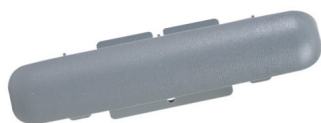

Спецификация:

- Износостойкое виниловое покрытие
- Каучуковый жгут
- Алюминиевый профиль

Ширина — 150 мм
Толщина — 20 мм

Особенности конструкции: алюминиевый профиль в сочетании с каучуковыми жгутами обеспечивает изделию прочность и надежность.

Использование данной продукции позволяет придать помещению приятный внешний вид. Выбор расцветок из большого количества вариантов также положительно сказывается на внутреннем облике здания.

Варианты отбойной доски, предлагаемые нашей компанией, — надежная и яркая защита стен. Большой выбор моделей, выполненных в различном цветовом оформлении, низкие

цены, соответствие стандартам качества и безопасности — всё это располагает к взаимовыгодному сотрудничеству.

КОМПЛЕКТУЮЩИЕ:

SL-RB-150-20-LR
Боковое завершение

SL-RB-150-20-EC
Внешний угловой элемент